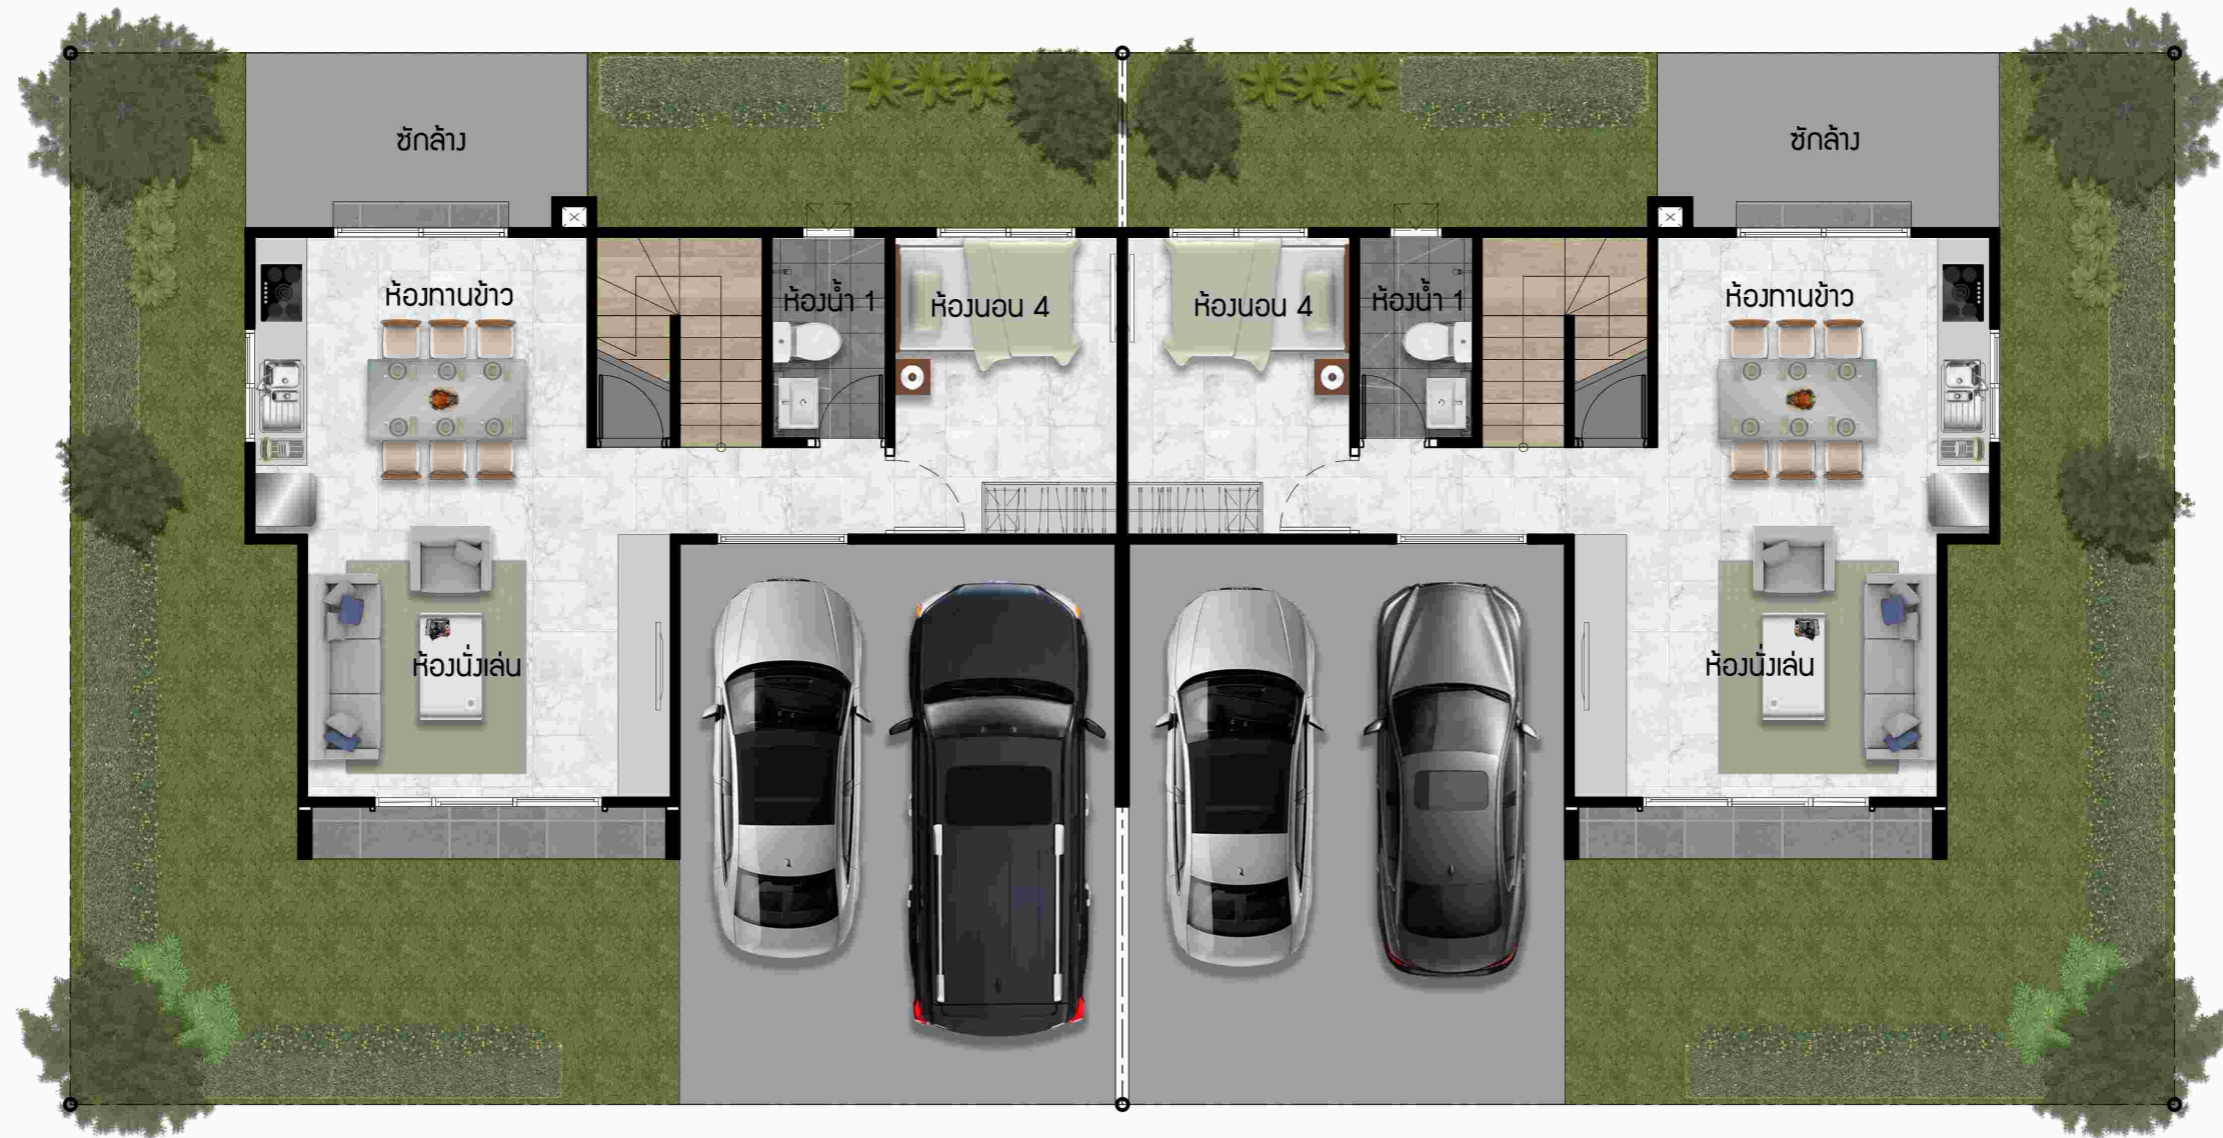

แปลนบ้านแฟลต หน้ากว้าง 12.0 x 12.0 เมตร

1ST FLOOR PLAN

แปลนบ้านเฟด หน้ากว้าง 12.0 x 12.0 เมตร

2ND FLOOR PLAN